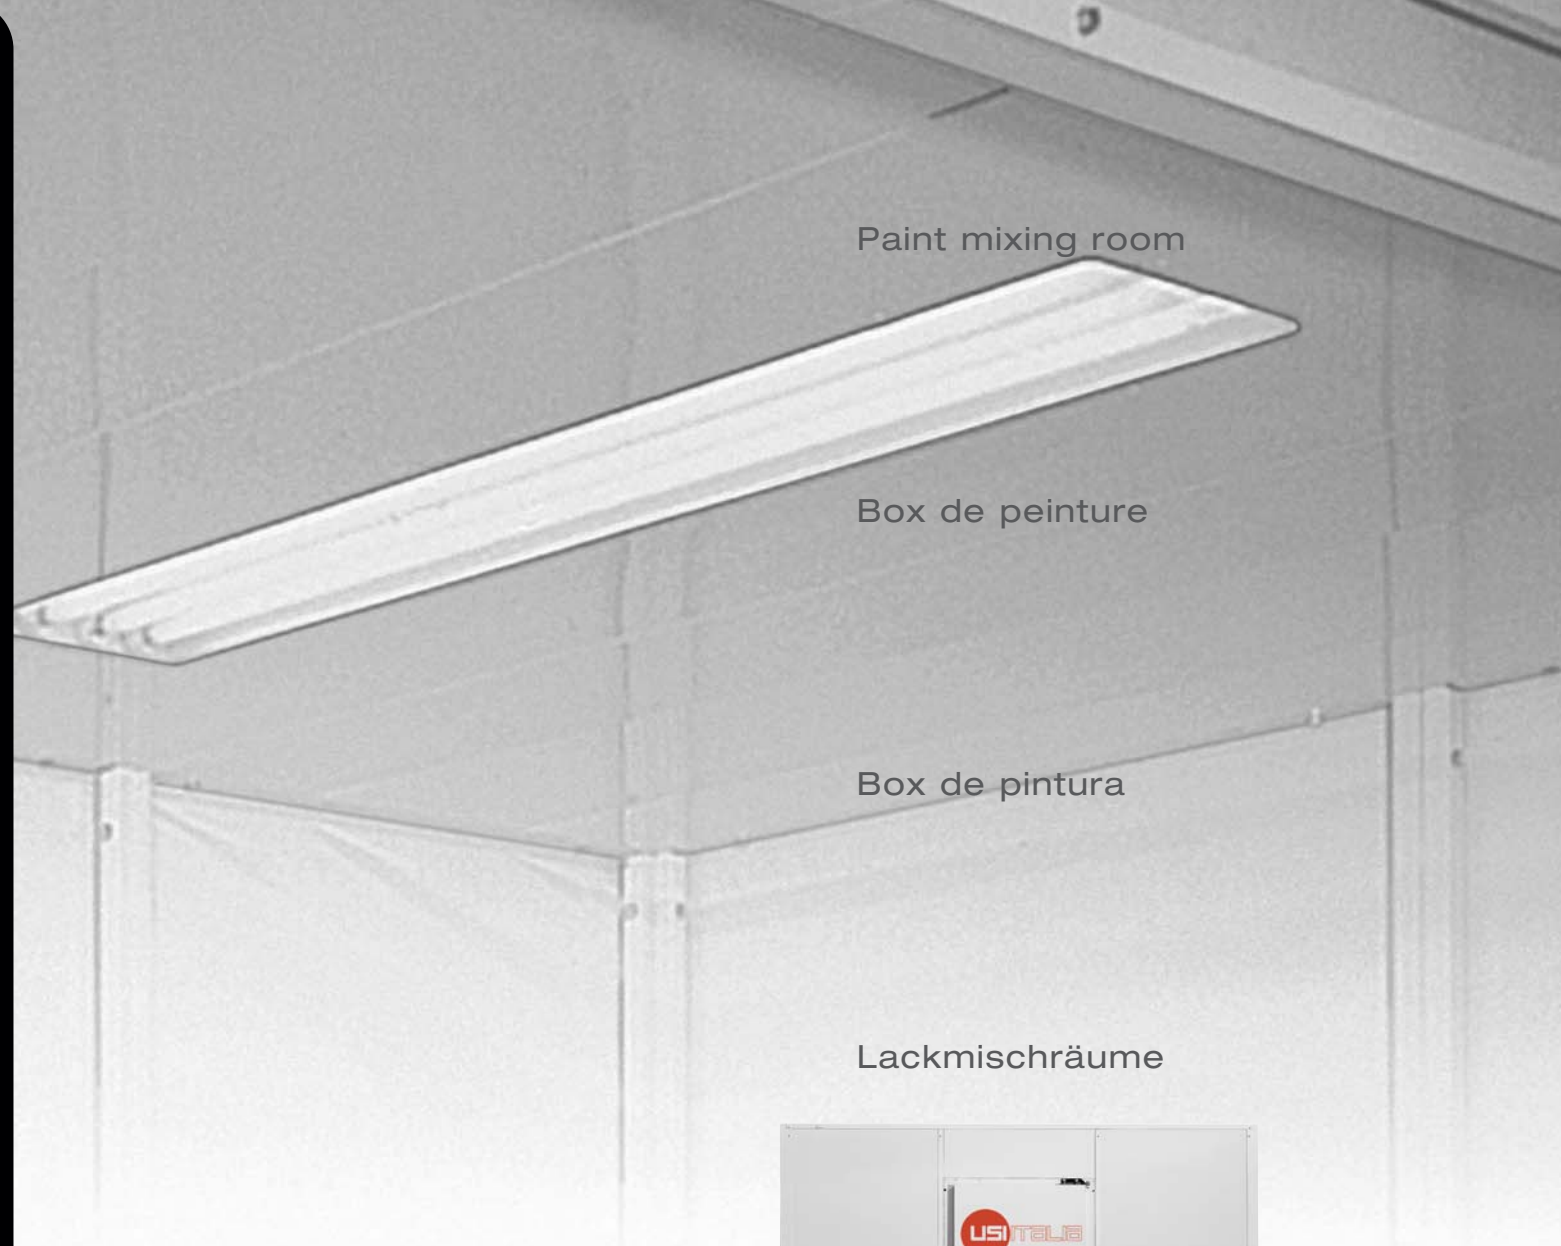

Via della Metallurgia, 14
37139 Verona - Italy
T +39.045.8510388
F +39.045.989496
www.usiitalia.com
info@usiitalia.com

USI IBERIA S.I.

C/Enginy n. 16, nave 13
Polígono Industrial La Post
08850 Gavà - Barcelona
T y F +34.93.6336818
comercial@usiiberia.es

USI OF NORTH AMERICA, INC.

565 Commerce Street
Franklin Lakes, 07417 NJ
Ph +201.4057760
F +201.4051070
Toll free number 1-877-874-6362
www.usiofnorthamerica.com
info.usina@verizon.net

USI BRASIL

Avenida Fagundes Filho, 77
2º andar, sala 22 - Jabaquara
04304-010 São Paulo - Brasil
T +55.11.5591.7300
F +55.11.5591.7301
usibrasil@usibrasil.com.br

I dati e le fotografie riportate possono subire variazioni senza preavviso e non impegnano il costruttore.

Data and photos contained herein may be subject to variation without prior notice and are not binding for the manufacturer.

Les informations et les photos reprises ci-dedans sont données à titre purement indicatif et elles peuvent être modifiées sans aucun avis préalable et n'engagent pas le constructeur.

Los datos y las fotografías pueden sufrir modificaciones sin previo aviso y no vinculan el constructor.

Die Angaben und die Photos können ohne vorherige Mitteilung abgeändert werden und sind für den Hersteller unverbindlich.

Paint mixing room

Box de peinture

Box de pintura