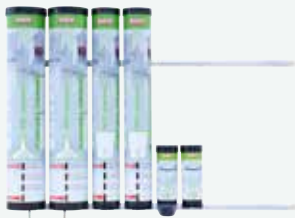

# Saatavilla olevat mallit:

Logistisista syistä johtuen RPS annostelija toimitetaan asennussarjana, jossa on mukana kattavat kokoamisohjeet.

## SATA RPS wall dispenser

Standardisarja kahdelle RPS kuppi-  
koolle: 2 alumiinikannattimet seinään  
kiinnittämistä varten, 2 putkea  
kupeille ja kansille, sekä 2 putkea  
suodattimille

Tuotenumero 195784